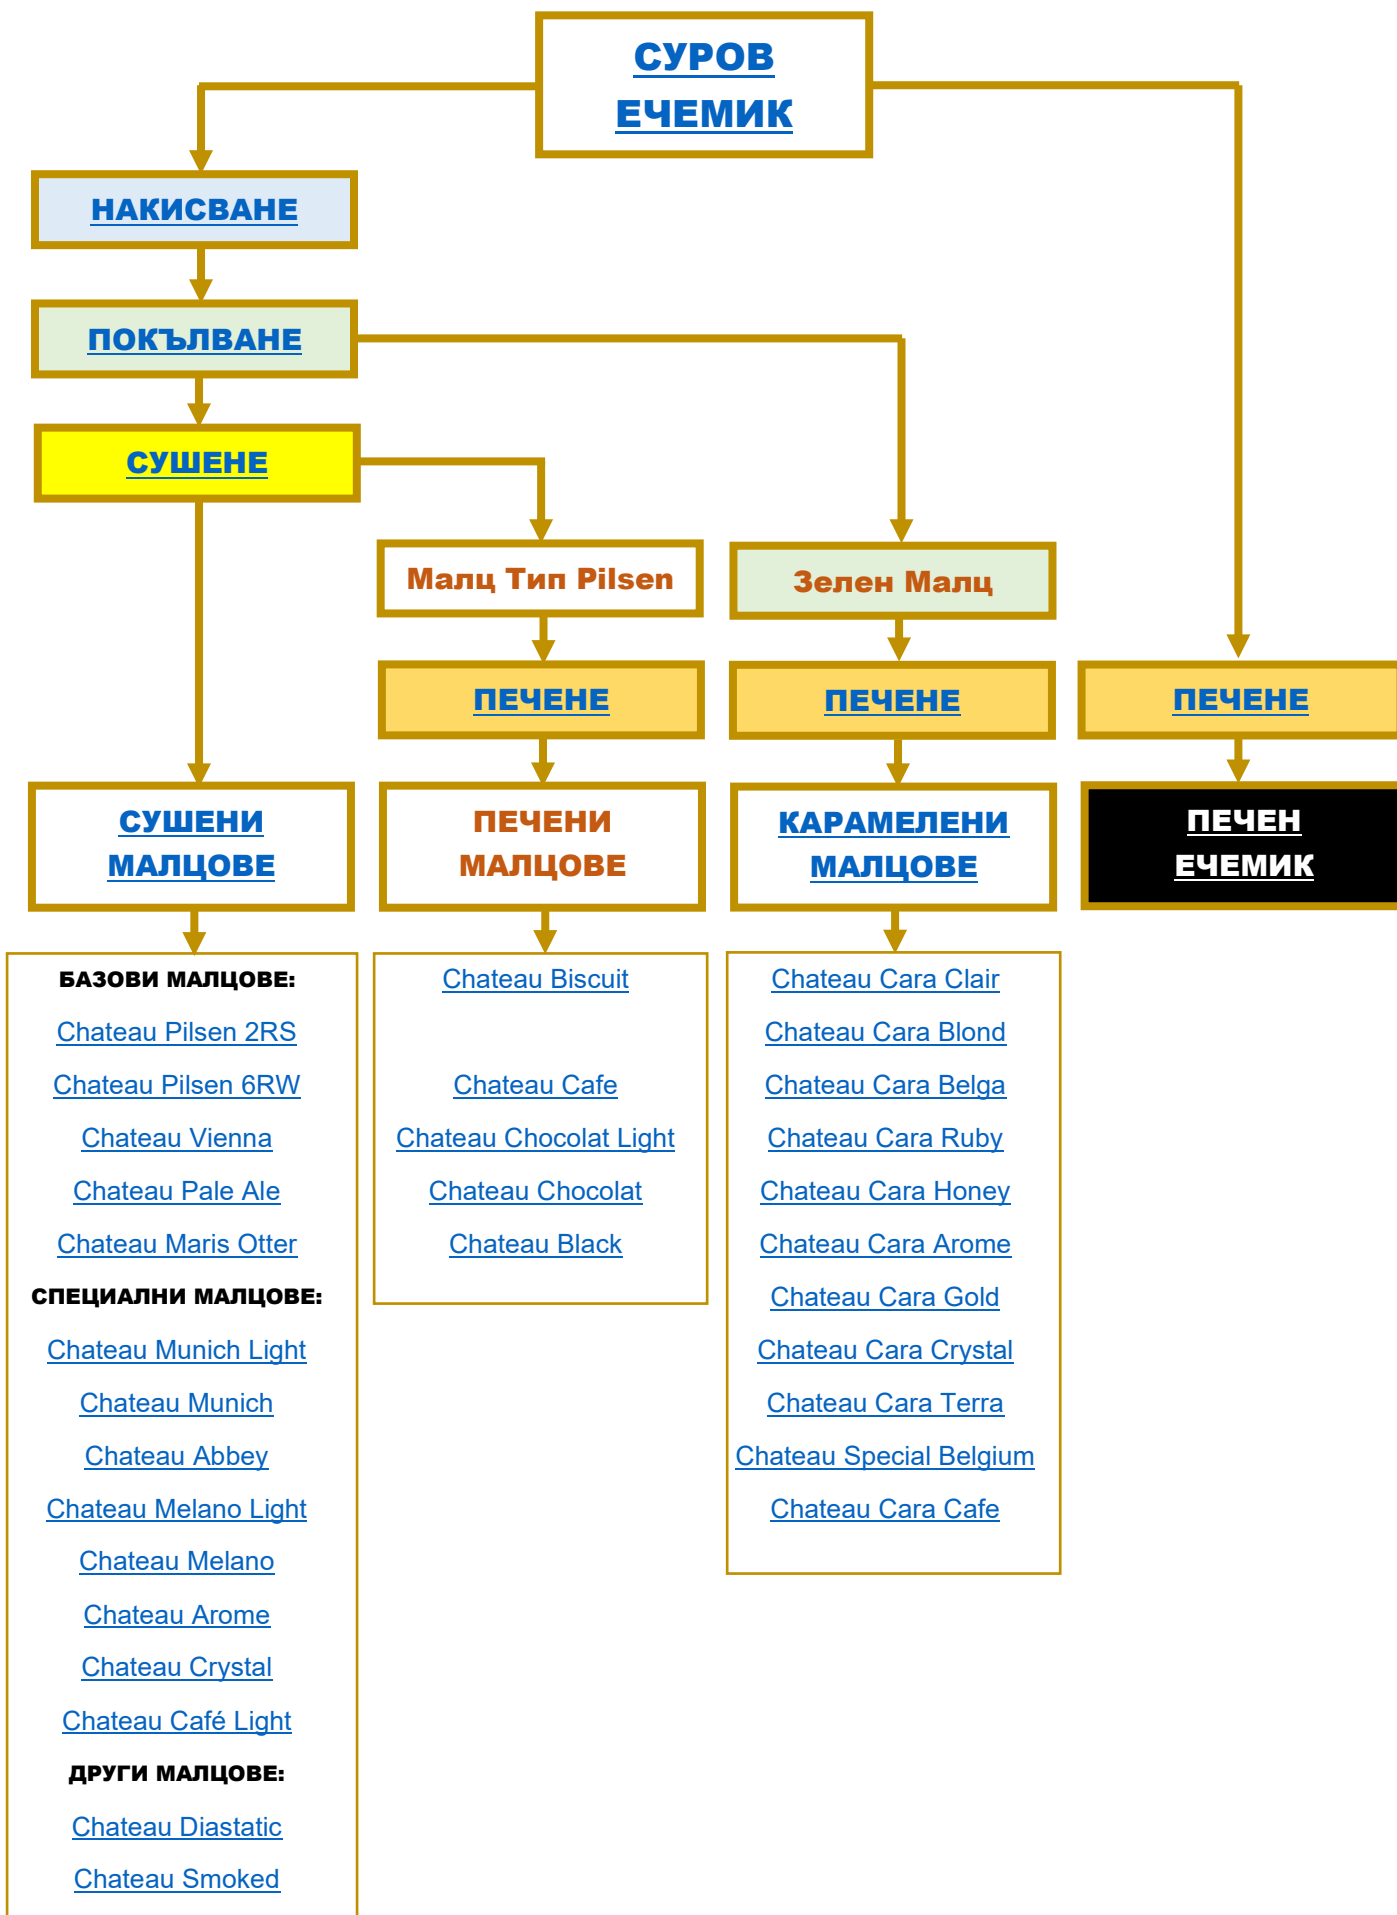

# ВИДОВЕ МАЛЦ ОТ CASTLE MALTING (La Malterie Du Chateau)

според начина на производство

## ПИВОВАРНИ МАЛЦОВЕ ОТ ЕЧЕМИК

\* С клик върху заглавие може да отворите съответното видео или продуктова страница.